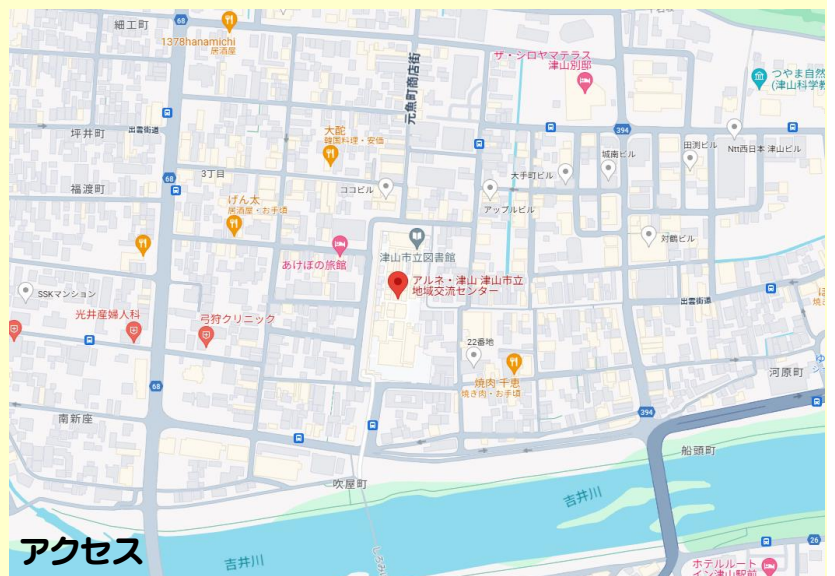

【津山市教育委員会展示内容】

- ・津山市の学校給食の紹介
- ・朝食摂取状況、早寝・早起き・朝ごはん
- ・食品ロス啓発~もぐもぐ木曜日
- ・カルシウム摂取啓発
- ・日本全国味めぐり
- ・地産地消 など

アクセス

問い合わせ先(公益財団法人岡山県学校給食会 食育支援課 ☎086-263-6465)